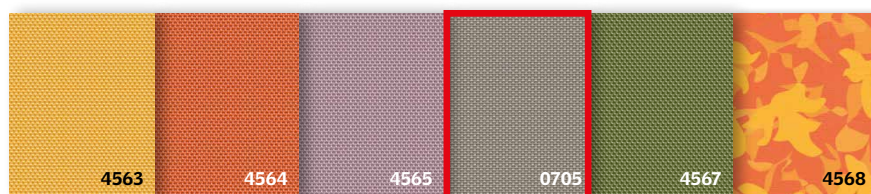

Dostępne wzory i kolory rolety zaciemniającej czyli górnej części tkaniny w DFD

Kolory z grupy cenowej „Standard”

Dolna plisa zawsze w kolorze białym

Obsługa manualna, wariant DFD