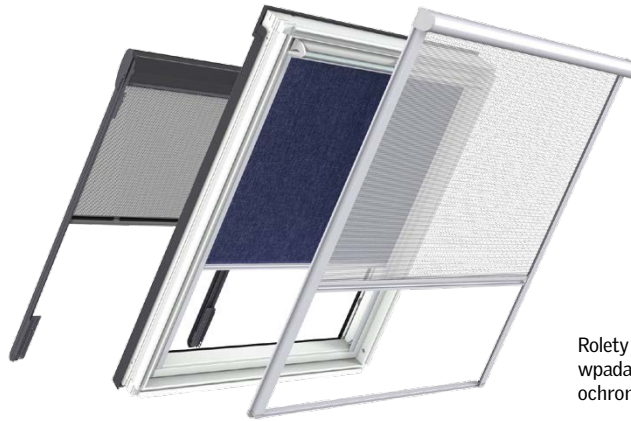

Rolety i markizy zewnętrzne zatrzymują znaczną ilość promieni słonecznych zanim wnikną do pomieszczenia przez szybę. W ten sposób pomagają utrzymać przyjemną temperaturę w ciągu dnia i chronią przed przegrzewaniem pomieszczenia.