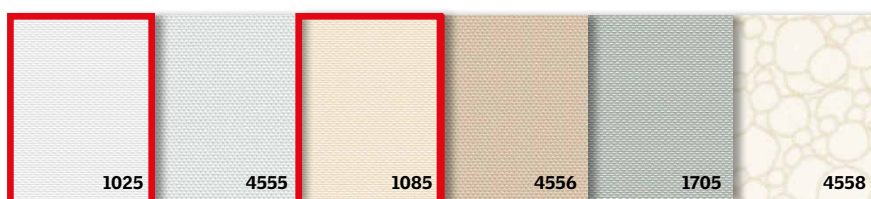

Dostępne wzory i kolory rolety zaciemniającej czyli górnej części tkaniny w DFD

Kolory z grupy cenowej „Standard”

Dolna plisa zawsze w kolorze białym

Obsługa manualna, wariant DFD