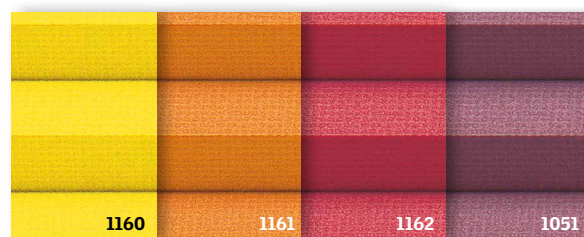

Dostępne kolory rolet FHC

Kolory z grupy cenowej „Standard”