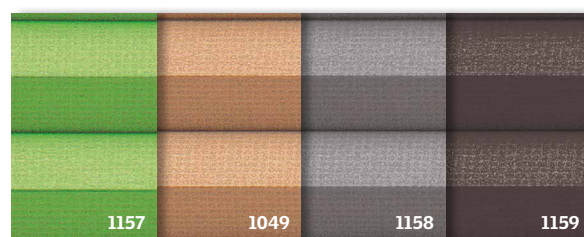

Dostępne kolory rolet FHC

Kolory z grupy cenowej „Standard”